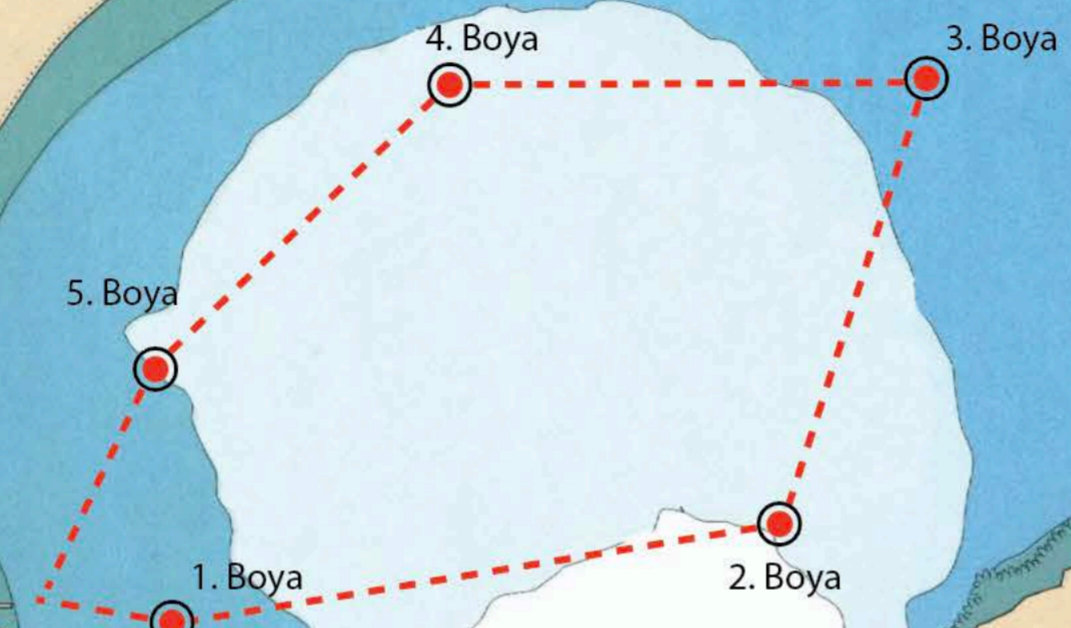

PUERTO DE DONOSTIA - SAN SEBASTIAN

Escala 1:7 500 (43° 20')

Producida según los levantamientos efectuados por el B.H. "Malaspina" en el año 1998

KONTXA BADIAKO IGERIALDIA
IBILBIDEA
www.natacioneaso.com